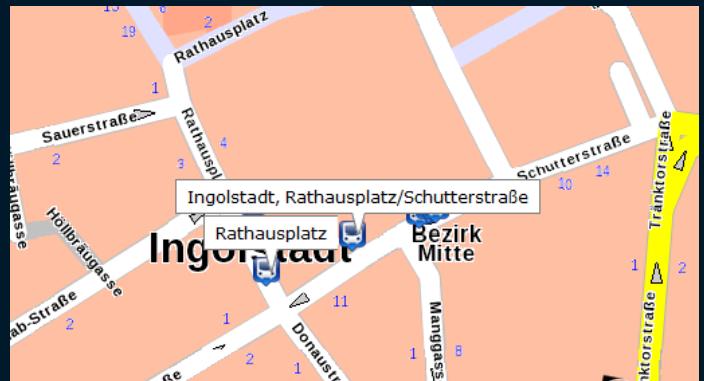

Anfahrt mit öffentlichen Verkehrsmitteln

Vom Hauptbahnhof Ingolstadt kommend mit der

- Buslinie 10 Richtung Herschelstraße oder der Buslinie 11 Richtung Audi - Tor 9 TE bis zum Rathausplatz und von Rathausplatz/Schutterstraße weiter mit der Buslinie 20 Richtung Goethestraße oder Ingolstadt Village bis zur Haltestelle Kurt-Huber-Straße.
- Regionalbahn nach Ingolstadt Nord und von dort mit der Buslinie 20 Richtung Goethestraße oder Ingolstadt Village bis zur Haltestelle Kurt-Huber-Straße.

[Informationen zu Fahrplänen und Tickets der INVG](#)

Links auf der gegenüberliegenden Straßenseite biegen Sie rechts in die Dörflerstraße ab und folgen dieser 500 m bis zu e.solutions. [Fußweg zu e.solutions](#)

Anfahrt mit dem Auto

Navigation mit Google Maps

Verlassen Sie die Autobahn A9 an der Ausfahrt Ingolstadt Nord und biegen Sie von Norden kommend rechts auf die Römerstraße ab. Die Autobahn von Süden kommend, biegen Sie nach der Autobahn rechts ab auf die Bundesstraße B16a und nehmen Sie die nächste Straße rechts in die Römerstraße. Folgen Sie dieser ca. 800 m bevor Sie links in die Despag-Straße abbiegen. e.solutions befindet sich nach ca. 100 m rechts vor Ihnen. Besucherparkplätze sind direkt vor dem Gebäude.